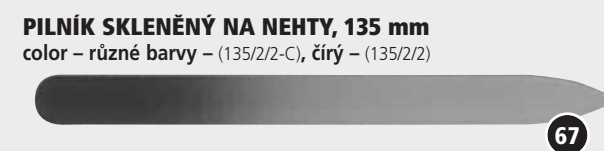

KLEŠTĚ NA KŮŽI
10 cm – (SI-004)

ŠTÍPÁTKO – KLEŠTĚ NA NEHTY
(SI-504)

NÁHRADNÍ ŽILETKY K SĚŘEZÁVAČI KŮŽE NA CHODIDLECH SG-309
balení 10 ks

SĚŘEZÁVAČ KŮŽE NA CHODIDLECH
14,5 cm (SG-309)

PILNÍK SKLENĚNÝ NA ZTVRDLOU KŮŽI, 195 mm
color – různé barvy – (195/4/2-C), čirý – (195/4/2)

PILNÍK SKLENĚNÝ NA NEHTY, 135 mm
color – různé barvy – (135/2/2-C), čirý – (135/2/2)

PILNÍK SKLENĚNÝ NA NEHTY, 90 mm
color – různé barvy (90/2/2-C)

PILNÍK SKLENĚNÝ NA NEHTY, 90 mm
Čirý (90/2/2)

PDK kódy sdělíme na požádání