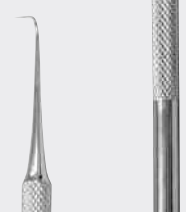

Chirurgické nástroje

Chirurgické nástroje

Kosmetické a pedikérské nástroje

ŠKRABKA NA PATY
kov 18 cm – (JV-2007)