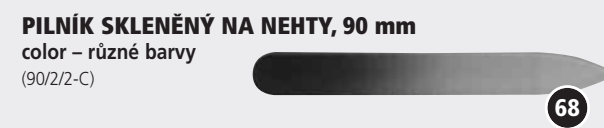

KLEŠTĚ NA KŮŽI
10 cm – (SI-004)

ŠTÍPÁTKO – KLEŠTĚ NA NEHTY
(SI-504)

NÁHRADNÍ ŽILETKY K SĚŘEZÁVAČI KŮŽE NA CHODIDLECH SG-309
balení 10 ks

SĚŘEZÁVAČ KŮŽE NA CHODIDLECH
14,5 cm (SG-309)

PILNÍK SKLENĚNÝ NA ZTVRDLOU KŮŽI, 195 mm
color – různé barvy – (195/4/2-C), čirý – (195/4/2)

PILNÍK SKLENĚNÝ NA NEHTY, 135 mm
color – různé barvy – (135/2/2-C), čirý – (135/2/2)

PILNÍK SKLENĚNÝ NA NEHTY, 90 mm
color – různé barvy (90/2/2-C)

PILNÍK SKLENĚNÝ NA NEHTY, 90 mm
Čirý (90/2/2)

PDK kódy sdělíme na požádání