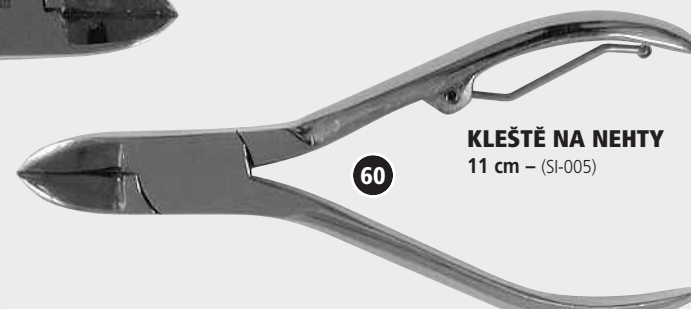

KLEŠTĚ NA NEHTY
14 cm – (SI-001)

KLEŠTĚ NA NEHTY
13 cm – (SI-002)

KLEŠTĚ NA NEHTY
11 cm – (SI-005)