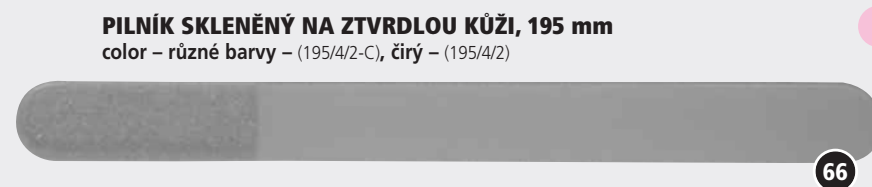

KLEŠTĚ NA KŮŽI
10 cm – (SI-004)

ŠTÍPÁTKO – KLEŠTĚ NA NEHTY
(SI-504)

NÁHRADNÍ ŽILETKY K SĚŘEZÁVAČI KŮŽE NA CHODIDLECH SG-309
balení 10 ks

SĚŘEZÁVAČ KŮŽE NA CHODIDLECH
14,5 cm (SG-309)

PILNÍK SKLENĚNÝ NA ZTVRDLOU KŮŽI, 195 mm
color – různé barvy – (195/4/2-C), čirý – (195/4/2)

PILNÍK SKLENĚNÝ NA NEHTY, 135 mm
color – různé barvy – (135/2/2-C), čirý – (135/2/2)

PILNÍK SKLENĚNÝ NA NEHTY, 90 mm
color – různé barvy (90/2/2-C)

PILNÍK SKLENĚNÝ NA NEHTY, 90 mm
Čirý (90/2/2)

PDK kódy sdělíme na požádání