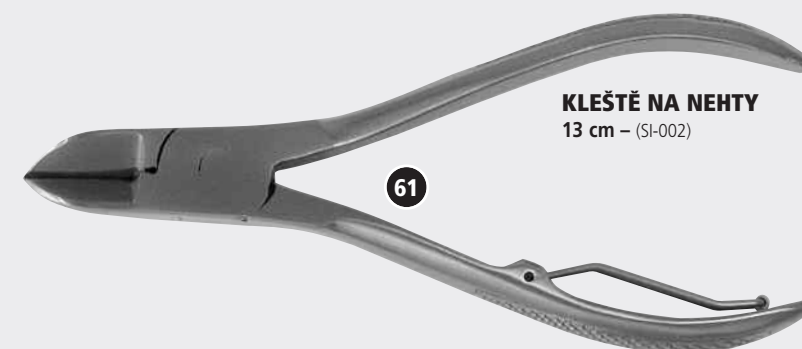

NŮŽKY NA NEHTY
9 cm – rovné (SI-019), zahnuté (SI-019Z)

KLEŠTĚ S OČKY
11 cm – (SI-004A)

NŮŽKY NA KŮŽI – jemné
9 cm – rovné (SI-018), zahnuté (SI-018Z)

NŮŽKY NA NEHTY
9 cm – silné, rovné (SI-020)

NŮŽKY PRO DĚTI
9 cm – rovné (SI-023)

NŮŽKY KREJČOVSKÉ
18 cm – (8-0126), 23 cm – (8-0128)

5

Kosmetické a pedikérské nástroje

KLEŠTĚ NA NEHTY
14 cm – (SI-001)

KLEŠTĚ NA NEHTY
11 cm – (SI-005)

KLEŠTĚ NA NEHTY
13 cm – (SI-002)

NÁHRADNÍ PRUŽINKY KE KLEŠTĚM
možno objednat i samostatně

KLEŠTĚ NA KŮŽI
10 cm – (SI-004)

ŠTÍPÁTKO – KLEŠTĚ NA NEHTY
(SI-504)

NÁHRADNÍ ŽILETKY K SĚŘEZÁVAČI KŮŽE NA CHODIDLECH SG-309
balení 10 ks

SĚŘEZÁVAČ KŮŽE NA CHODIDLECH
14,5 cm (SG-309)

PILNÍK SKLENĚNÝ NA ZTVRDLOU KŮŽI, 195 mm
color – různé barvy – (195/4/2-C), čirý – (195/4/2)