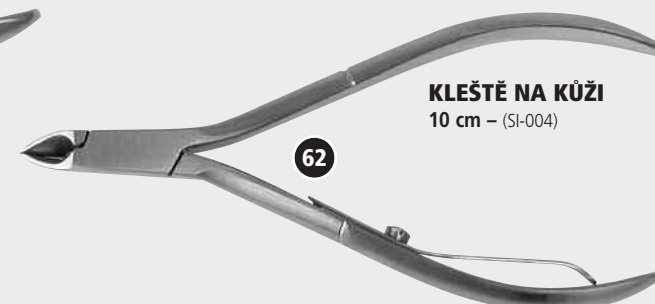

NŮŽKY NA NEHTY
9 cm – rovné (SI-019), zahnuté (SI-019Z)

KLEŠTĚ S OČKY
11 cm – (SI-004A)

NŮŽKY NA KŮŽI – jemné
9 cm – rovné (SI-018), zahnuté (SI-018Z)

NŮŽKY NA NEHTY
9 cm – silné, rovné (SI-020)

NŮŽKY PRO DĚTI
9 cm – rovné (SI-023)

NŮŽKY KREJČOVSKÉ
18 cm – (8-0126), 23 cm – (8-0128)

5

Kosmetické a pedikérské nástroje

KLEŠTĚ NA NEHTY
14 cm – (SI-001)

KLEŠTĚ NA NEHTY
11 cm – (SI-005)

KLEŠTĚ NA NEHTY
13 cm – (SI-002)

NÁHRADNÍ PRUŽINKY KE KLEŠTĚM
možno objednat i samostatně

KLEŠTĚ NA KŮŽI
10 cm – (SI-004)

ŠTÍPÁTKO – KLEŠTĚ NA NEHTY
(SI-504)

NÁHRADNÍ ŽILETKY K SĚŘEZÁVAČI KŮŽE NA CHODIDLECH SG-309
balení 10 ks

SĚŘEZÁVAČ KŮŽE NA CHODIDLECH
14,5 cm (SG-309)

PILNÍK SKLENĚNÝ NA ZTVRDLOU KŮŽI, 195 mm
color – různé barvy – (195/4/2-C), čirý – (195/4/2)